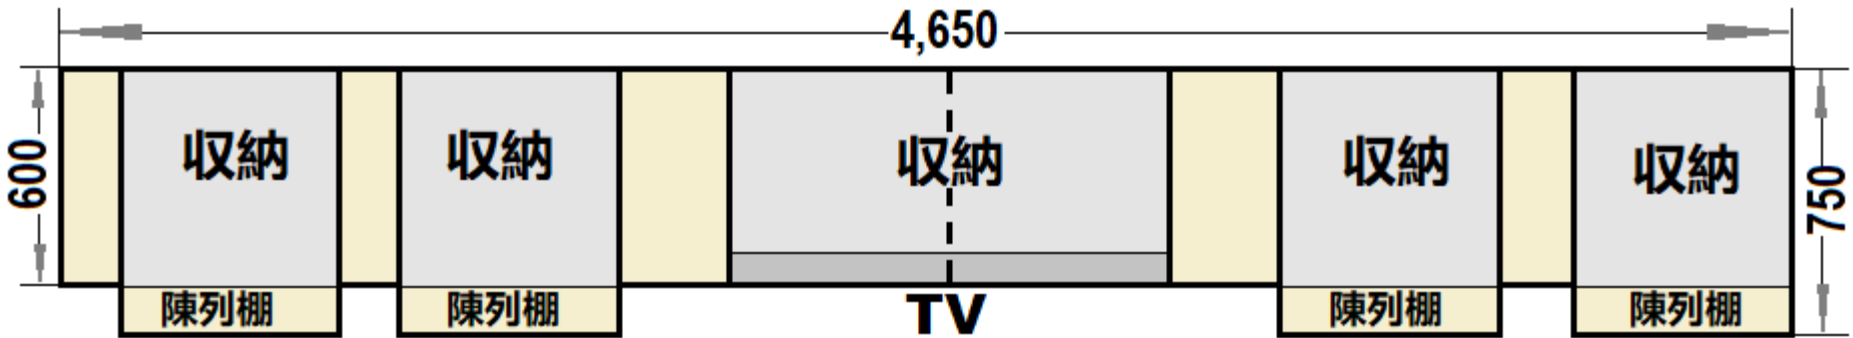

**15. Alno Art Pro White 4,600=360万円**

**15. Alno Art Pro White 4,650=360万円**