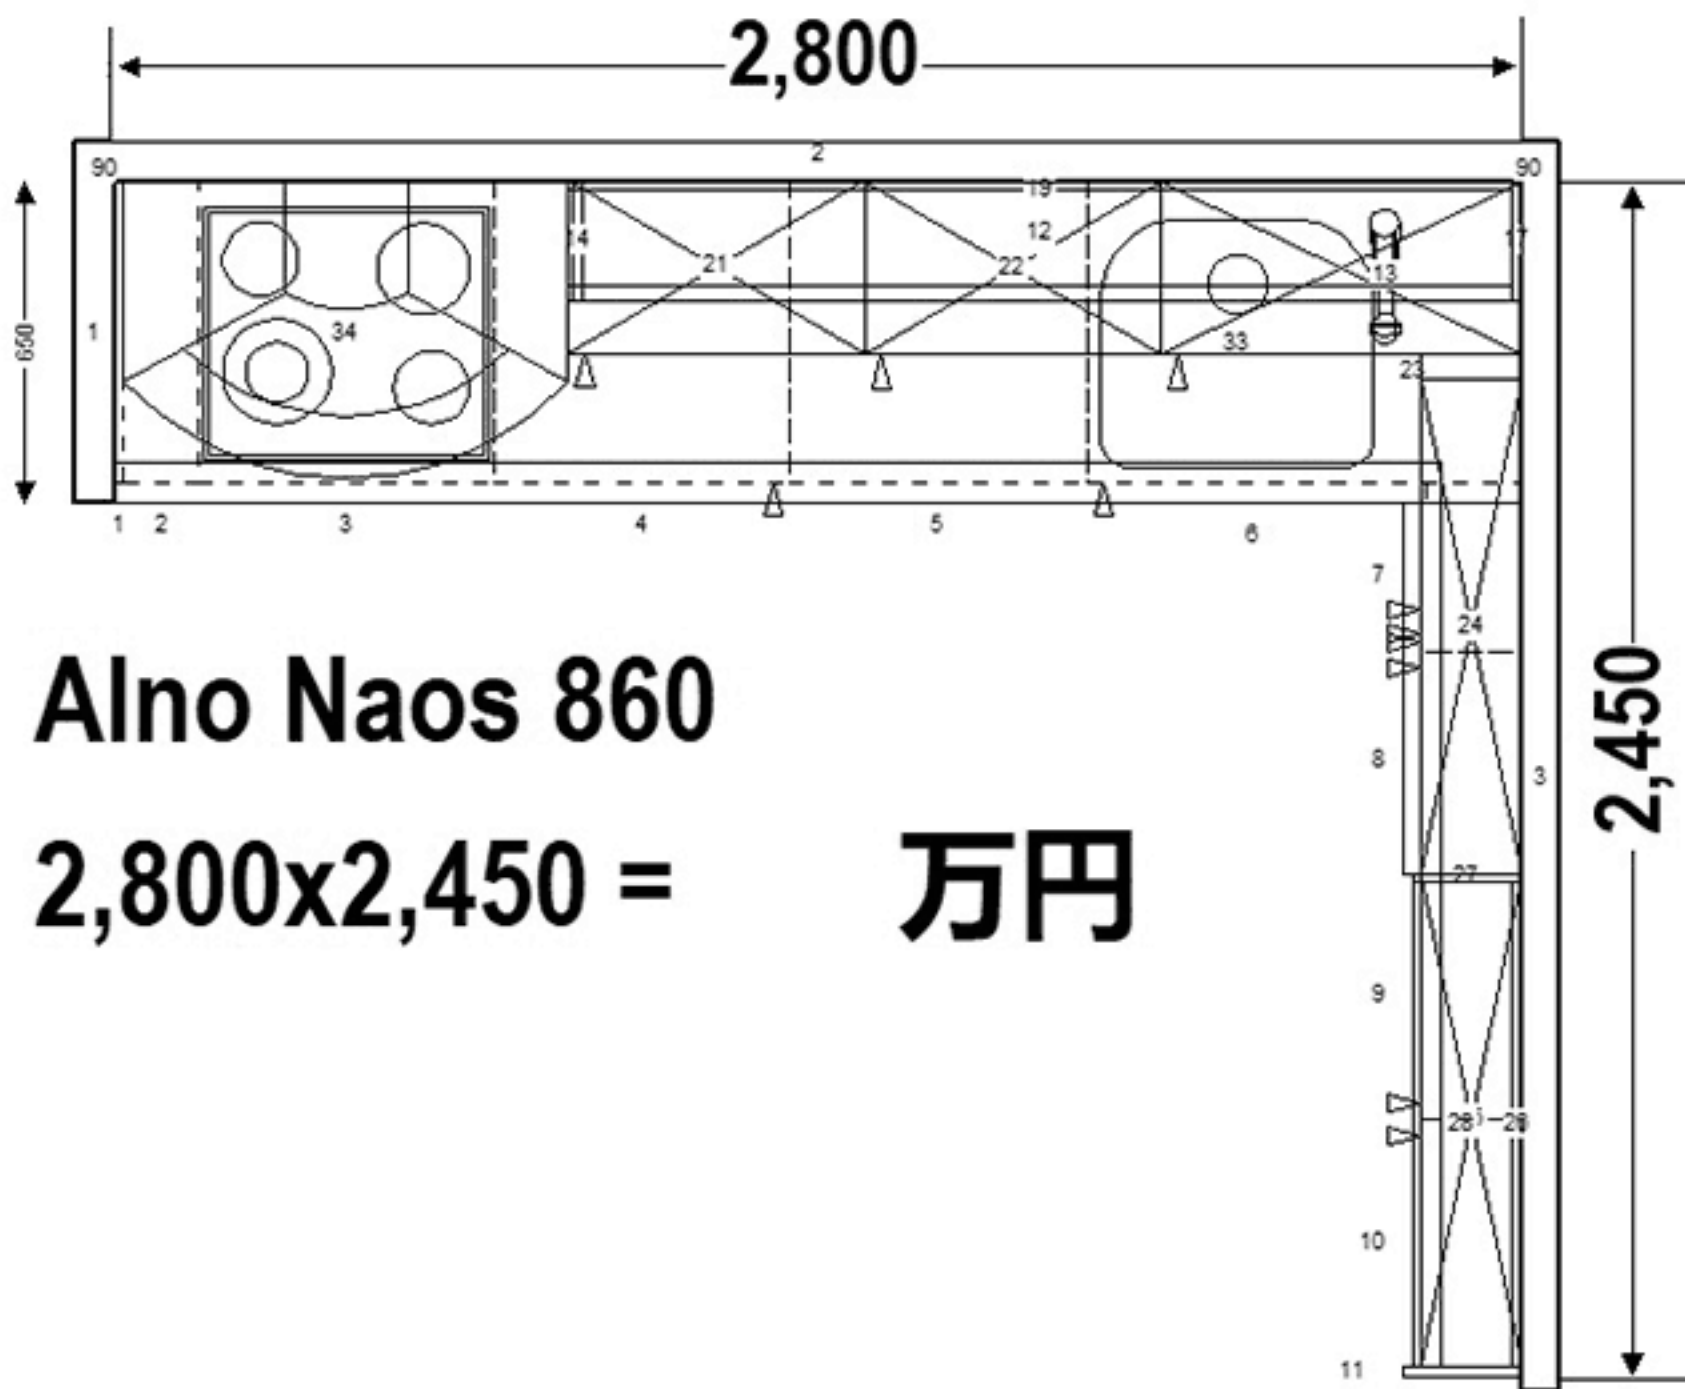

**13. Alno Naos 860-2,800x2,450=478万円**

**Alno Naos 860**

**2,800x2,450 = 万円**