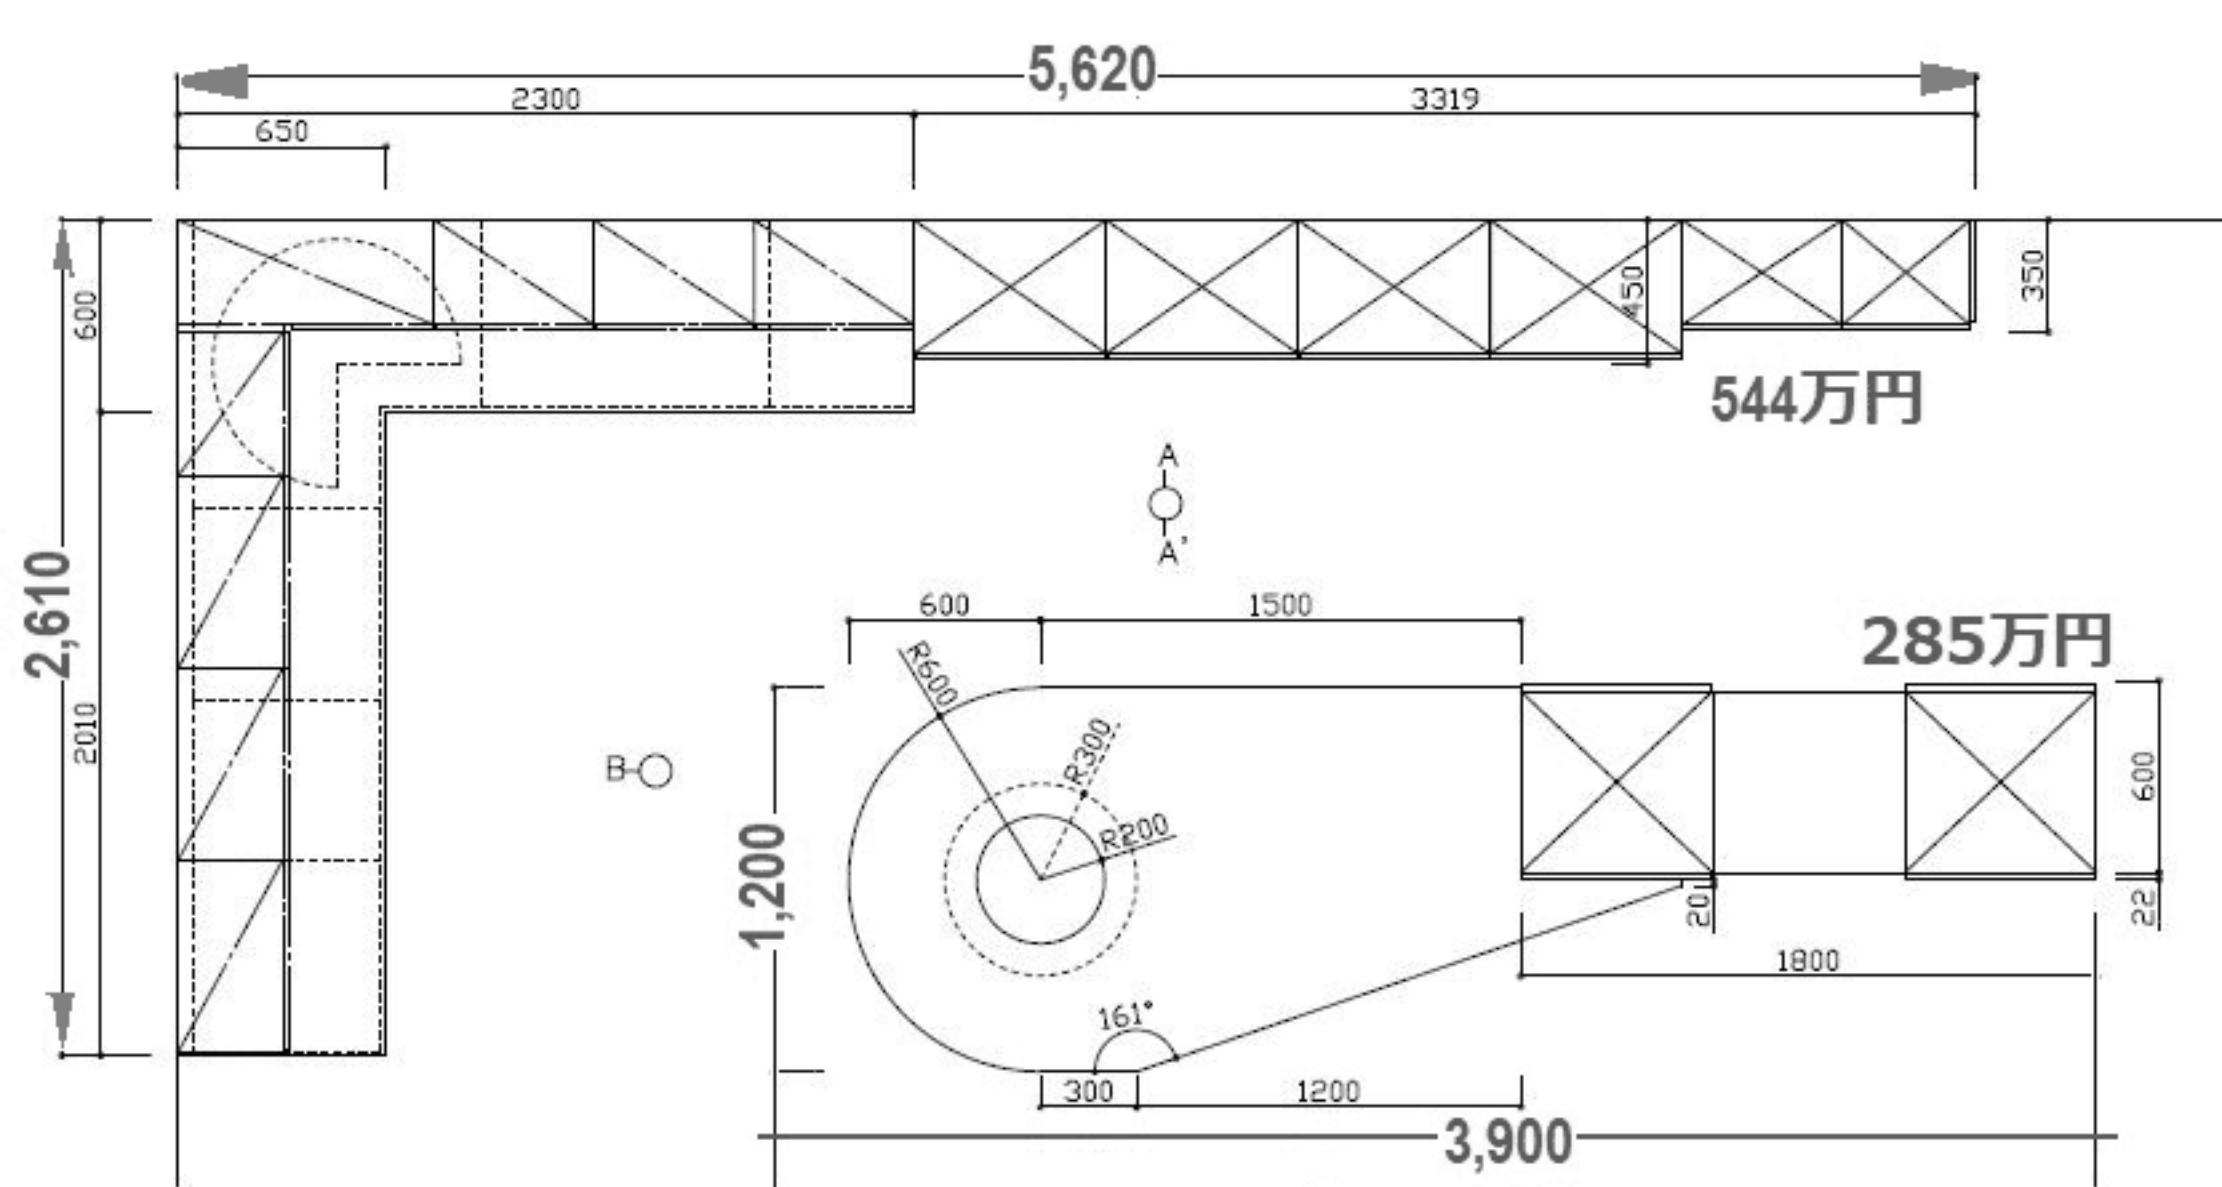

**OMK11**  
**Alno Star Rible 5,620\***  
**6,100= 544万円**  
**+ Alno Frame 1200\*3,900**  
**=285万円**

**Aino Star Ribble 5,620\*6,100 = 544万円**

**MKO Alno Frame**  
**1,200\*3,900=285万円**

**OMK 11 Alno Star White Ribble & Holm Wood Cherry**