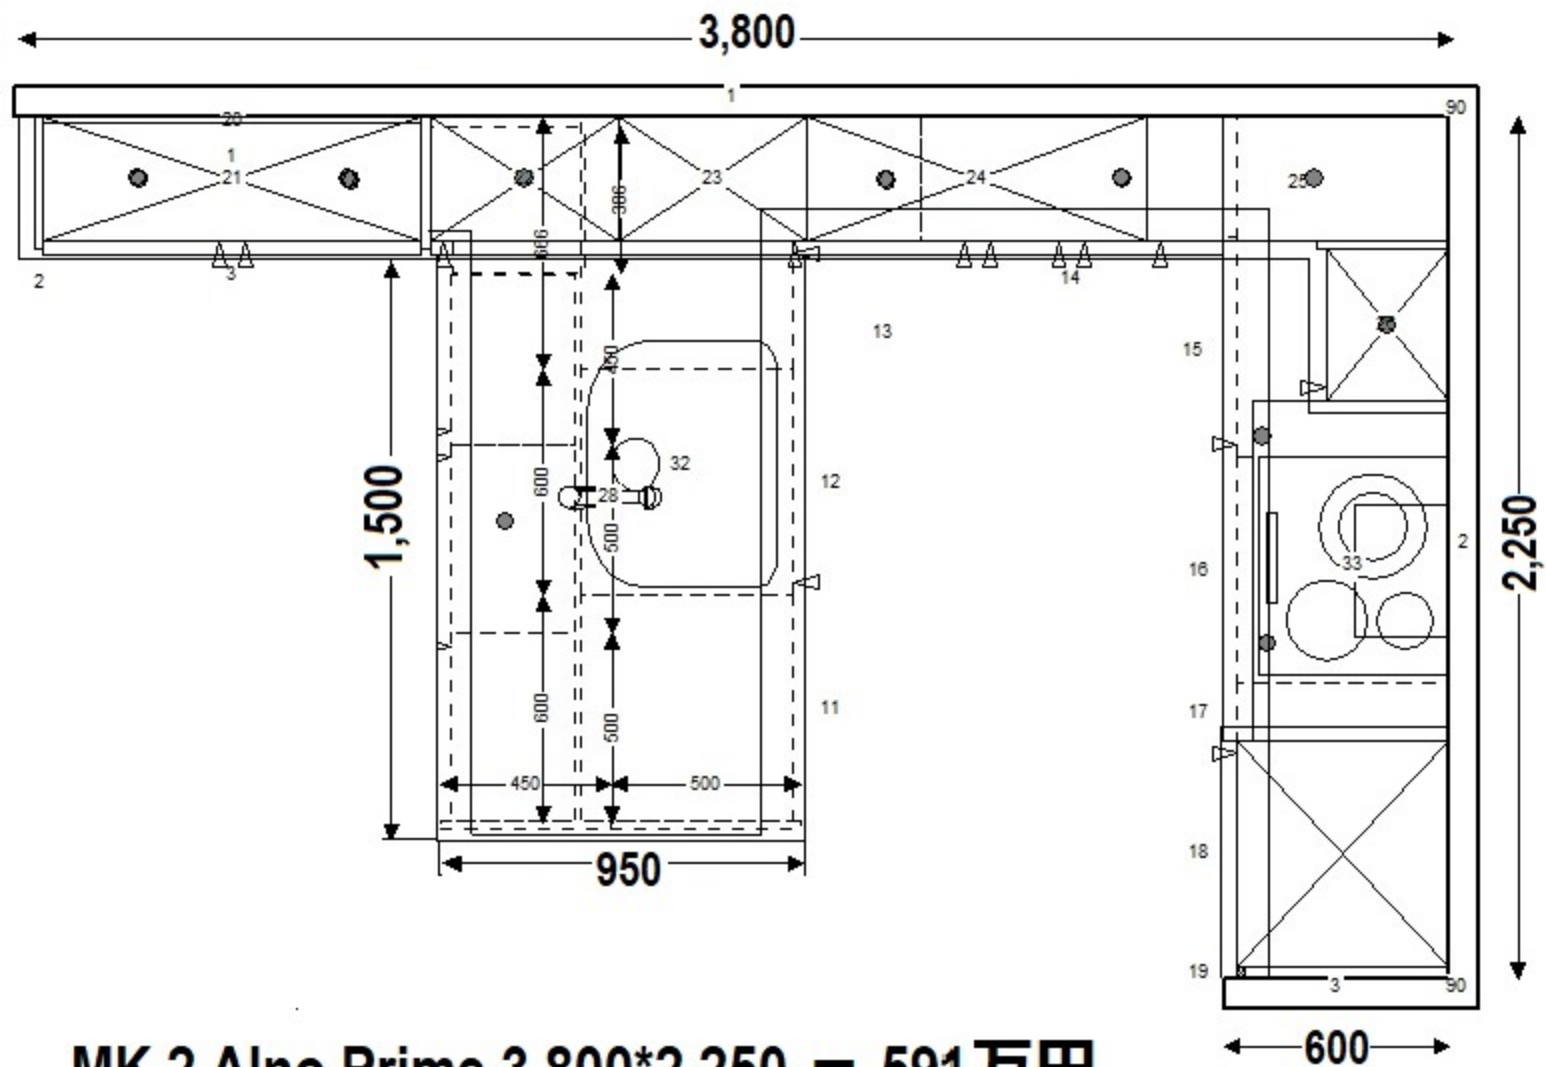

3. Alno IP4100 3,800x2,230=427万円

MK 2 Alno Prime 3,800*2,250 = 591万円